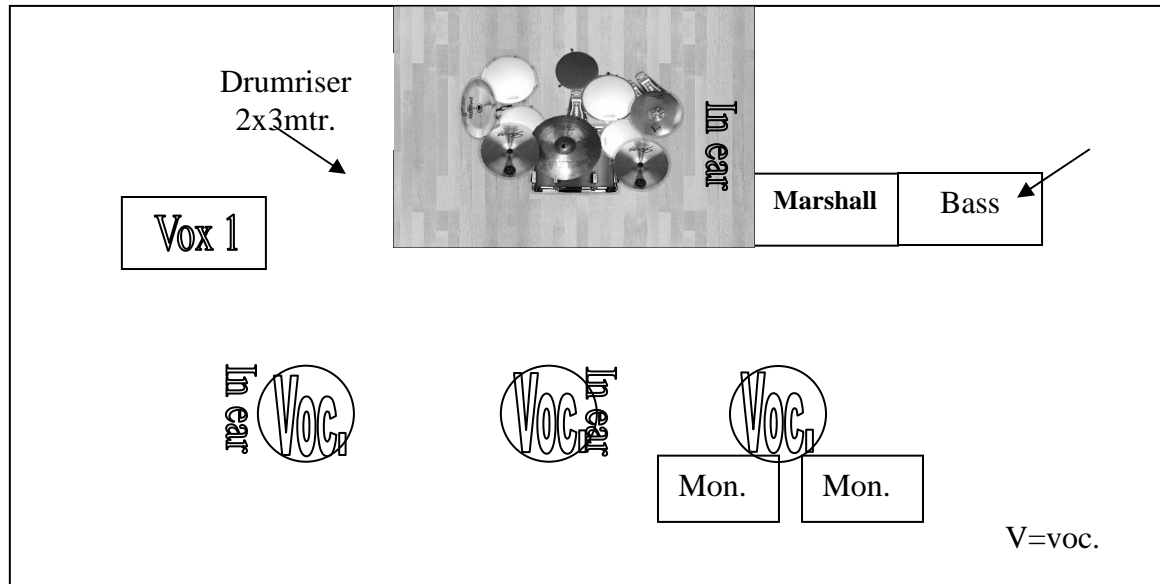

# Technikrider Dustpipe

Instrument	Mikrofon	
Bass Drum	AKG D112	gate
Snare Drum	2xSM 57(oben/unten)	
TT 12"	Sennheiser 604	gate
TT 13"	Sennheiser 604	gate
TT 14"	Sennheiser 604	gate
TT 16"	Sennheiser 604	gate
Overhead links	AKG C-391	
Overhead rechts	AKG C-391	
Hi-Hat	AKG C-391	
VOX /Marshall Mathe	SM 57	
VOX AC 30 Rainer	SM 57	
Bass	DI-Box	Compre
Gesang Frank	Sennheiser e 935	Compre
Gesang Rainer	Sennheiser e 935	Compre
Gesang Mathe	Sennheiser e 935	Compre

Die gestellte PA- und Lichtanlage muss für die Veranstaltung ausreichend und professionellen Standard haben.

Techniker werden vom Veranstalter gestellt.

Soundcheck ist je nach Absprache unmittelbar vor dem Auftritt (Linecheck) oder bei Veranstaltung wo nur Dustpipe spielt, min. 1 Std. vor Doors Open.

Am FOH bitte CD oder Minidiscplayer für Intro's bereitstellen.

Für den Sänger auf der Bühne rechts bitte 2 Monitore stellen, der Rest spielt mit In Ear Monitor.

Backstagebereich bitte in Nähe der Bühne.